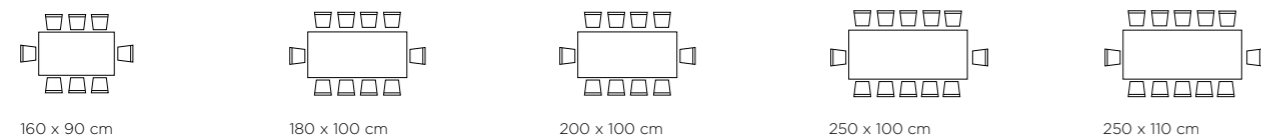

HPL Laminate, Fenix, Laquered, Veneered tops: Bevelled 30° edge.

Profilo bordo dritto. Su tutti i piani.

Any top: Straight edge.

TAVOLI FISSI / SU TUTTI I TAVOLI, ANCHE SENZA PREAVVISO, LE MISURE POTRANNO ESSERE SOGGETTE A VARIAZIONI IN BASE ALLE NECESSITÀ DI PRODUZIONE
FIX TABLES / ON ALL THE TABLES THE DIMENSIONS MAY BE SUBJECTED TO CHANGE ACCORDING TO PRODUCTION NEEDS, EVEN WITHOUT NOTICE.