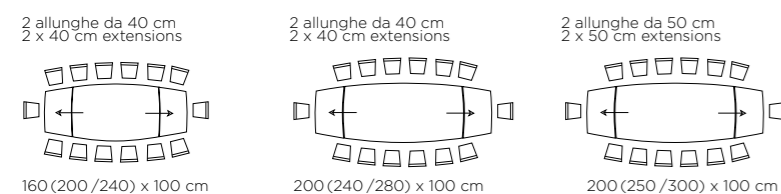

TAVOLI ALLUNGABILI / SU TUTTI I TAVOLI, ANCHE SENZA PREAVVISO, LE MISURE POTRANNO ESSERE SOGGETTE A VARIAZIONI IN BASE ALLE NECESSITÀ DI PRODUZIONE EXTENDABLE TABLES / ON ALL THE TABLES THE DIMENSIONS MAY BE SUBJECTED TO CHANGE ACCORDING TO PRODUCTION NEEDS, EVEN WITHOUT NOTICE.