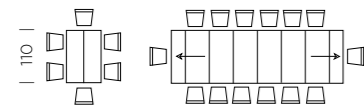

Consolle Mambo

PARTICOLARE PROFILO BORDO DEL PIANO / EDGE DETAIL

Profilo bordo dritto.
Su tutti i piani.

Any top:
Straight edge.

CONSOLLE ALLUNGABILE PIANO FOLDING / SU TUTTI I TAVOLI, ANCHE SENZA PREAVVISO, LE MISURE POTRANNO ESSERE SOGGETTE A VARIAZIONI IN BASE ALLE NECESSITÀ DI PRODUZIONE
EXTENDABLE CONSOLE FOLDING TOP / ON ALL THE TABLES THE DIMENSIONS MAY BE SUBJECTED TO CHANGE ACCORDING TO PRODUCTION NEEDS, EVEN WITHOUT NOTICE.

6 allunghe esterne
da cm 45.
Gambe sempre
perimetrali.

6 x 45 cm
side extensions.
Perimeter legs.

| 55 | 55 (100 / 145 / 190 / 235 / 280 / 325) x 110 cm