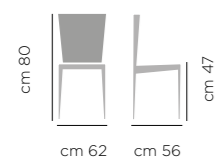

DIMENSIONI DIMENSIONS

ART. 741.01

Base
acciaio
laccata

Lacquered
steel base

SEDIA DIVA ART.741.01, BASE ACCIAIO LACCATO A60 OTTONE ANTICATO, RIVESTITA RICCIO RI05
CHAIR DIVA ART.741.01, LACQUERED STEEL BASE A60 BRASSED ANTIQUE, UPHOLSTERED RICCIO RI05