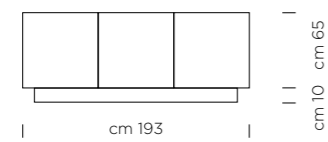

PAG. 108

Levante ante Vetro Levante Glass doors

PAG. 110

Levante Ante in Ceramica Ceramic Doors

DIMENSIONI
DIMENSIONS

ART. MA 042

ART. MA 043

LEVANTE/ ANTE IN CERAMICA IM 28 CALACATTA BLACK LUCIDO
STRUTTURA LACCATA STANDARD RAL 9005 NERO OPACO