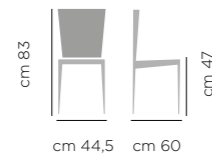

ART. **744.02**
Base
acciaio
rivestita
Steel
upholstered
base