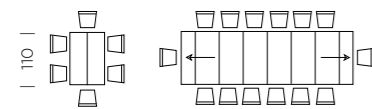

| 55 | 55 (100 / 145 / 190) x 110 cm

3 x 45 cm
aside extensions.
Perimeter legs.

6 allunghe esterne
da cm 45.
Gambe sempre
perimetrali.

| 55 | 55 (100 / 145 / 190 / 235 / 280 / 325) x 110 cm

6 x 45 cm
aside extensions.
Perimeter legs.