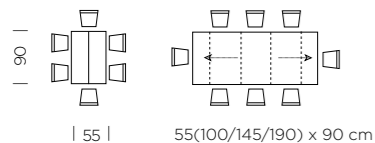

Consolle Gold

PARTICOLARE PROFILO BORDO DEL PIANO / EDGE DETAIL

Profilo bordo dritto.
Su tutti i piani.

Any top:
Straight edge.

CONSOLLE ALLUNGABILE PIANO FOLDING / SU TUTTI I TAVOLI, ANCHE SENZA PREAVVISO, LE MISURE POTRANNO ESSERE SOGGETTE A VARIAZIONI IN BASE ALLE NECESSITÀ DI PRODUZIONE EXTENDABLE CONSOLE FOLDING TOP / ON ALL THE TABLES THE DIMENSIONS MAY BE SUBJECTED TO CHANGE ACCORDING TO PRODUCTION NEEDS, EVEN WITHOUT NOTICE.

3 allunghe esterne da 45 cm
3 x 45 cm aside extensions.