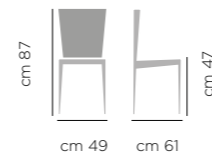

ART. 732.05
Base legno
frassino
Ashwood
legs

SEDIA LELLA ART.732.01, BASE ACCIAIO LACCATA A97 VISONE, RIVESTIMENTO VELLUTO V15
CHAIR LELLA ART.732.01, STEEL LACQUERED BASE A97 MINK, UPHOLSTERED VELLUTO V15