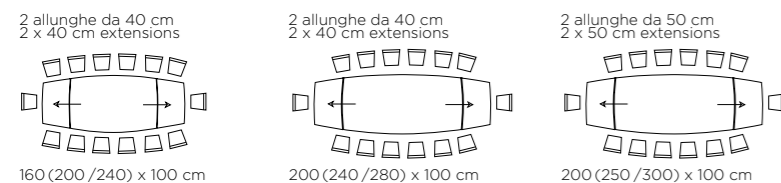

TAVOLO ONDA BASE IN LEGNO COLORE 201 NOCE CANALETTO, PIANO A BOTTE CM 200X100 CERAMICA IM 28 CALACATTA BLACK LUCIDO
TABLE ONDA, WOODEN VENEERED BASE CANALETTO WALNUT 201 CANALETTO WALNUT, BARREL TOP 200X100 CM CERAMIC IM28 CALACATTA BLACK GLOSSY

SEDIA VIOLA BASE IN LEGNO COLORE 201 NOCE CANALETTO, RIVESTITA LUNA LU04
CHAIR VIOLA, WOODEN BASE 201 CANALETTO WALNUT, UPHOLSTERED LUNA LU04