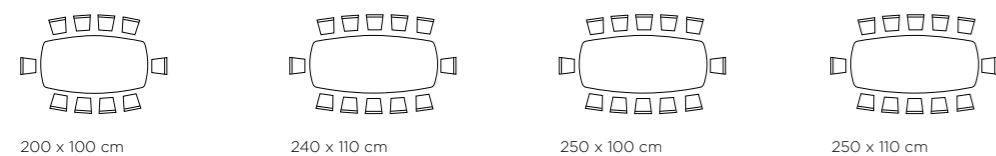

HPL Laminate, Fenix, Laquered, Veneered tops: Bevelled 30° edge.

Profilo bordo dritto. Su tutti i piani.

Any top: Straight edge.

TAVOLI FISSI / SU TUTTI I TAVOLI, ANCHE SENZA PREAVVISO, LE MISURE POTRANNO ESSERE SOGGETTE A VARIAZIONI IN BASE ALLE NECESSITÀ DI PRODUZIONE
FIX TABLES / ON ALL THE TABLES THE DIMENSIONS MAY BE SUBJECTED TO CHANGE ACCORDING TO PRODUCTION NEEDS, EVEN WITHOUT NOTICE.