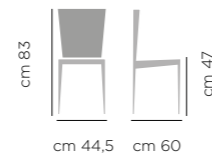

ART. **744.03**
Base acciaio
girevole
con ritorno
e piedini
regolabili.
Swivel with
Adjustable
Glides Steel
Base.