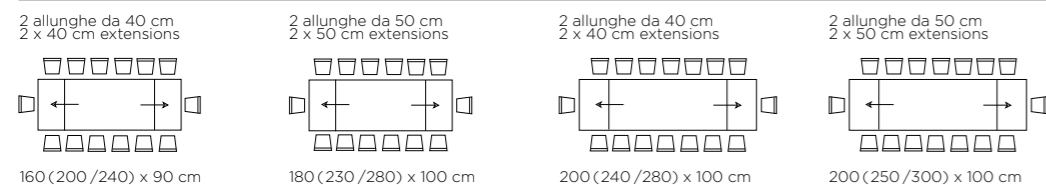

TAVOLO ONDA BASE IN LEGNO COLORE 201 NOCE CANALETTO, PIANO A BOTTE CM 200X100 CERAMICA IM 28 CALACATTA BLACK LUCIDO
TABLE ONDA, WOODEN VENEERED BASE CANALETTO WALNUT 201 CANALETTO WALNUT, BARREL TOP 200X100 CM CERAMIC IM28 CALACATTA BLACK GLOSSY

SEDIA VIOLA BASE IN LEGNO COLORE 201 NOCE CANALETTO, RIVESTITA LUNA LU04
CHAIR VIOLA, WOODEN BASE 201 CANALETTO WALNUT, UPHOLSTERED LUNA LU04