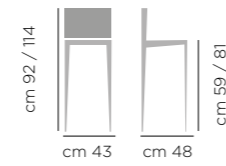

ART. **643.10**
Base
acciaio
alzata gas
Gas lift
chromed
steel base

SGABELLO LELLA ART.643.01, BASE ACCIAIO LACCATA A7 GRAFITE, RIVESTITO BLOOM B7
STOOL LELLA ART.643.01 LACQUERED STEEL BASE A7 GRAPHITE, UPHOLSTERED BLOOM B7