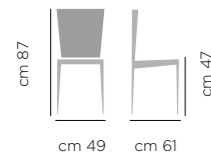

Lella

PRODOTTO DA ASSEMBLARE TO BE ASSEMBLED

DIMENSIONI DIMENSIONS

ART. 732.01
Base
acciaio
laccata
Lacquered
steel base