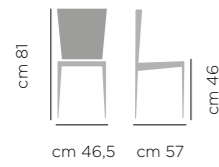

Alba

DIMENSIONI DIMENSIONS

ART. 721.01

Base
acciaio
laccata

Lacquered
steel base

SEDIA ALBA ART.721.01, BASE ACCIAIO LACCATO A8 NERO, RIVESTIMENTO VELLUTO V15
CHAIR ALBA ART.721.01, LACQUERED STEEL BASE A8 BLACK, UPHOLSTERED VELLUTO V15