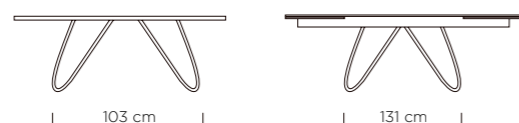

Onda

Design by: Studio Tecnico Dilazzaro Casa

PARTICOLARE PROFILO BORDO DEL PIANO / EDGE DETAIL

Profilo bordo a 45° bisellato, vetro e stratificato vetro-ceramica

Glass and ceramic with glass support tops: Bevelled 45° edge.

Profilo bordo a 30° bisellato, Laminato, Fenix, Laccato e Impiallacciato.

HPL Laminate, Fenix, Laquered, Veneered tops: Bevelled 30° edge.

Profilo bordo dritto. Su tutti i piani.

Any top: Straight edge.

TAVOLI FISSI / SU TUTTI I TAVOLI, ANCHE SENZA PREAVVISO, LE MISURE POTRANNO ESSERE SOGGETTE A VARIAZIONI IN BASE ALLE NECESSITÀ DI PRODUZIONE
FIX TABLES / ON ALL THE TABLES THE DIMENSIONS MAY BE SUBJECTED TO CHANGE ACCORDING TO PRODUCTION NEEDS, EVEN WITHOUT NOTICE.