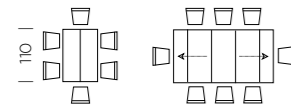

Consolle Dakota

PARTICOLARE PROFILO BORDO DEL PIANO / EDGE DETAIL

Profilo bordo dritto.
Su tutti i piani.

Any top:
Straight edge.

CONSOLLE ALLUNGABILE PIANO FOLDING / SU TUTTI I TAVOLI, ANCHE SENZA PREAVVISO, LE MISURE POTRANNO ESSERE SOGGETTE A VARIAZIONI IN BASE ALLE NECESSITÀ DI PRODUZIONE EXTENDABLE CONSOLE FOLDING TOP / ON ALL THE TABLES THE DIMENSIONS MAY BE SUBJECTED TO CHANGE ACCORDING TO PRODUCTION NEEDS, EVEN WITHOUT NOTICE.

3 allunghe esterne
da cm 45.
Gambe sempre
perimetrali.
3 x 45 cm
aside extensions.
Perimeter legs.