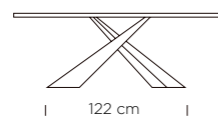

PARTICOLARE PROFILO BORDO DEL PIANO / EDGE DETAIL

Glass and ceramic with glass support tops: Bevelled 45° edge.

Profilo bordo a 30° bisellato, laminato, Fenix, laccato e impiallacciato.

HPL Laminato, Fenix, Laccato, Verniciato: Bevelled 30° edge.

Profilo bordo irregolare scortecciato, impiallacciato scortecciato.

Veneered top: Debarbed irregular edge.

Profilo bordo dritto. Su tutti i piani.

Any top: Straight edge.

TAVOLI FISSI / SU TUTTI I TAVOLI, ANCHE SENZA PREAVVISO, LE MISURE POTRANNO ESSERE SOGGETTE A VARIAZIONI IN BASE ALLE NECESSITÀ DI PRODUZIONE FIX TABLES / ON ALL THE TABLES THE DIMENSIONS MAY BE SUBJECTED TO CHANGE ACCORDING TO PRODUCTION NEEDS, EVEN WITHOUT NOTICE.

TAVOLI ALLUNGABILI / SU TUTTI I TAVOLI, ANCHE SENZA PREAVVISO, LE MISURE POTRANNO ESSERE SOGGETTE A VARIAZIONI IN BASE ALLE NECESSITÀ DI PRODUZIONE EXTENDABLE TABLES / ON ALL THE TABLES THE DIMENSIONS MAY BE SUBJECTED TO CHANGE ACCORDING TO PRODUCTION NEEDS, EVEN WITHOUT NOTICE.

TAVOLO CITY GAMBE IN ACCIAIO VERNICIATO A8 NERO, PIANO A BOTTE CM 162(240)X100 CERAMICA IM 22 MACCHIA VECCHIA LUCIDO
TABLE CITY, LACQUERED STEEL BASE A8 BLACK, BARREL TOP 162(240)X100 CM, CERAMIC IM 22 MACCHIA VECCHIA GLOSSY

SEDIA NICE, GAMBE ACCIAIO VERNICIATO A7 GRAFITE, RIVESTITA BLOOM B7
CHAIR NICE, LACQUERED STEEL LEGS A7 GRAPHITE, UPHOLSTERED BLOOM B7

MADIA EVOLUTION
SIDEBOARD EVOLUTION

SPECCHIERA OCEANO
MIRROR OCEANO