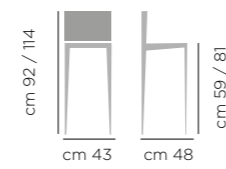

Sgabello Cecilia

PRODOTTO DA ASSEMBLARE TO BE ASSEMBLED

DIMENSIONI DIMENSIONS

ART. 645.01
Base fissa
acciaio
laccata
Lacquered
steel base

ART. 645.10
Base
acciaio
alzata gas
Gas lift
chromed
steel base

SGABELLO CECILIA ART.645.01, BASE ACCIAIO LACCATO A7 GRAFITE, RIVESTIMENTO VELLUTO V7
STOOL CECILIA ART.645.01, LACQUERED STEEL BASE A7 GRAPHITE, UPHOLSTERED VELLUTO V7