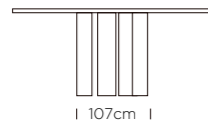

Isola

Design by: Studio Tecnico Ingegneri & Studio Tecnico Dilazzaro Casa

PARTICOLARE PROFILO BORDO DEL PIANO / EDGE DETAIL

Profilo bordo a 45° bisellato, vetro e stratificato vetro-ceramica

Glass and ceramic with glass support tops: Bevelled 45° edge.

Profilo bordo a 30° bisellato, Laminato, Fenix, Laccato e Impiallacciato.

HPL Laminate, Fenix, Laquered, Veneered tops: Bevelled 30° edge.

Profilo bordo dritto. Su tutti i piani.

Any top: Straight edge.

TAVOLI FISSI / SU TUTTI I TAVOLI, ANCHE SENZA PREAVVISO, LE MISURE POTRANNO ESSERE SOGGETTE A VARIAZIONI IN BASE ALLE NECESSITÀ DI PRODUZIONE
FIX TABLES / ON ALL THE TABLES THE DIMENSIONS MAY BE SUBJECTED TO CHANGE ACCORDING TO PRODUCTION NEEDS, EVEN WITHOUT NOTICE.