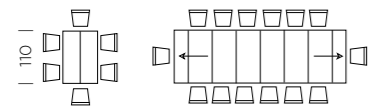

| 55 | 55 (100 / 145 / 190) x 110 cm

6 allunghe esterne
da cm 45.
Gambe sempre
perimetrali.
6 x 45 cm
aside extensions.
Perimeter legs.

| 55 | 55 (100 / 145 / 190 / 235 / 280 / 325) x 110 cm