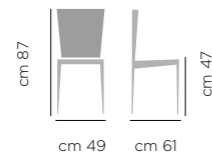

ART. 732.02
Base
acciaio
rivestita
Steel
upholstered
base