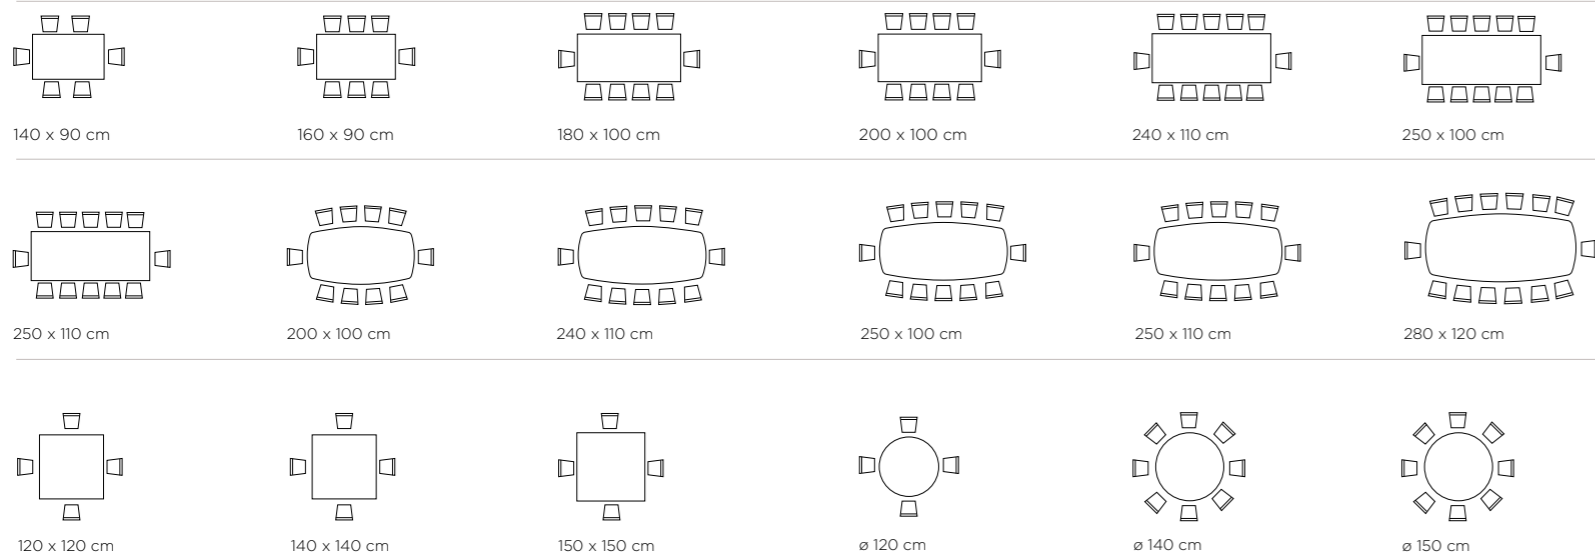

HPL Laminate, Fenix,
Laquered, Veneered tops:
Bevelled 30° edge.

Profilo bordo dritto.
Su tutti i piani.

Any top:
Straight edge.

TAVOLI FISSI / SU TUTTI I TAVOLI, ANCHE SENZA PREAVVISO, LE MISURE POTRANNO ESSERE SOGGETTE A VARIAZIONI IN BASE ALLE NECESSITÀ DI PRODUZIONE
FIX TABLES / ON ALL THE TABLES THE DIMENSIONS MAY BE SUBJECTED TO CHANGE ACCORDING TO PRODUCTION NEEDS, EVEN WITHOUT NOTICE.

Mark

Design by Alpestudio

PARTICOLARE PROFILO BORDO DEL PIANO / EDGE DETAIL

Profilo bordo a 45° bisellato, vetro e stratificato vetro-ceramica

Glass and ceramic with glass support tops: Bevelled 45° edge.

Profilo bordo a 30° bisellato, Laminato, Fenix, Laccato e Impiallacciato.

HPL Laminate, Fenix, Laquered, Veneered tops: Bevelled 30° edge.

Profilo bordo dritto. Su tutti i piani.

Any top: Straight edge.

Profilo bordo irregolare scortecciato. Impiallacciato scortecciato.

Veneered top: Debarked irregular edge.

TAVOLI FISSI / SU TUTTI I TAVOLI, ANCHE SENZA PREAVVISO, LE MISURE POTRANNO ESSERE SOGGETTE A VARIAZIONI IN BASE ALLE NECESSITÀ DI PRODUZIONE FIX TABLES / ON ALL THE TABLES THE DIMENSIONS MAY BE SUBJECTED TO CHANGE ACCORDING TO PRODUCTION NEEDS, EVEN WITHOUT NOTICE.