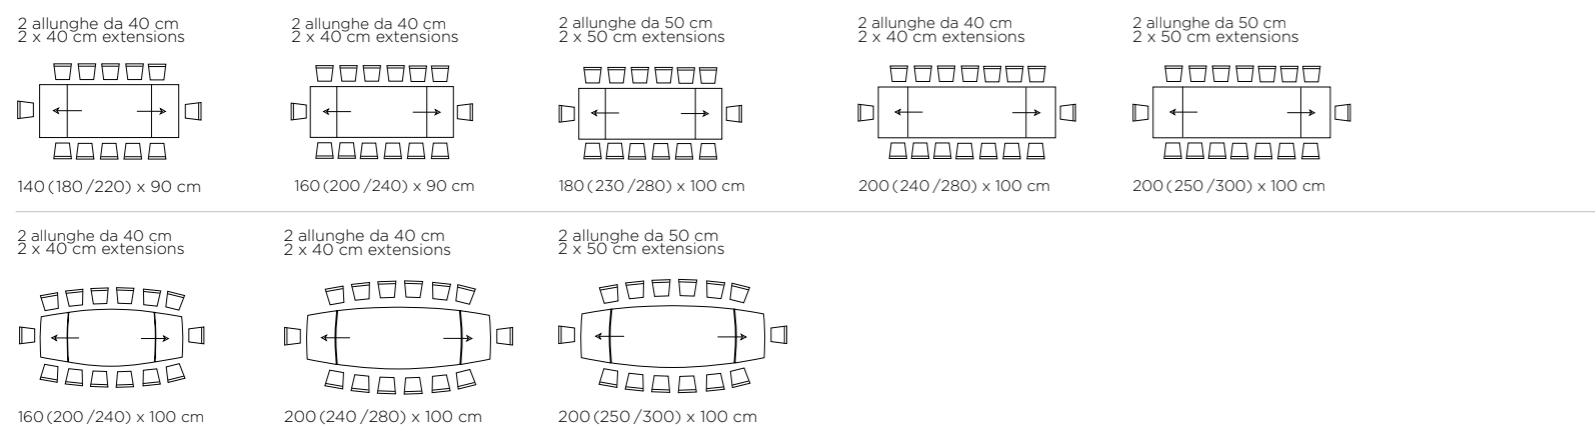

TAVOLI ALLUNGABILI / SU TUTTI I TAVOLI, ANCHE SENZA PREAVVISO, LE MISURE POTRANNO ESSERE SOGGETTE A VARIAZIONI IN BASE ALLE NECESSITÀ DI PRODUZIONE EXTENDABLE TABLES / ON ALL THE TABLES THE DIMENSIONS MAY BE SUBJECTED TO CHANGE ACCORDING TO PRODUCTION NEEDS, EVEN WITHOUT NOTICE.

TAVOLO MARK BASE ACCIAIO VERNICIATO A81 CHAMPAGNE, PIANO RETTANGOLARE 240X110 CM, CERAMICA IM28 CALACATTA BLACK LUCIDO
TABLE MARK, STEEL LACQUERED BASE A81 CHAMPAGNE, RECTANGULAR TOP 240 X 110 CM, CERAMIC IM 28 CALACATTA BLACK GLOSSY

SEDIA OTTY BASE A81 CHAMPAGNE, RIVESTITA NAPPA N17 LAVANDA
CHAIR OTTY, STEEL BASE, LACQUERED A81 CHAMPAGNE, UPHOLSTERED NAPPA N17 LAVANDA

MADIA EVOLUTION
SIDEBOARD EVOLUTION

SPECCHIERA EDEN
MIRROR EDEN

LAMPADA SPHERA
CEILING LAMP SPHERA