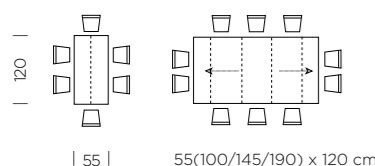

3 allunghe esterne da 45 cm
3 x 45 cm aside extensions.