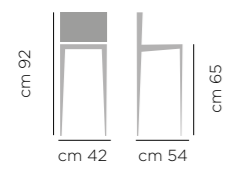

Sgabello Cleo

DIMENSIONI DIMENSIONS

ART. 646.01
Base
acciaio
laccata
Lacquered
steel base

SGABELLO CLEO ART.646.01, BASE ACCIAIO LACCATO A8 NERO, RIVESTITO VELLUTO V15
STOOL CLEO ART.646.01, LACQUERED STEEL BASE A8 BLACK, UPHOLSTERED VELLUTO V15