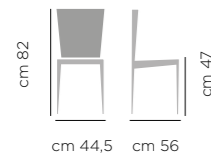

Viola

PRODOTTO DA ASSEMBLARE TO BE ASSEMBLED

DIMENSIONI DIMENSIONS

ART. 746.01
Base
acciaio
laccata
Lacquered
steel base