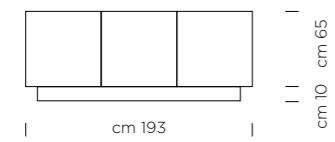

Levante

Ante in Vetro Glass Doors

DIMENSIONI DIMENSIONS

ART. MA 042

ART. MA 043

LEVANTE/ ANTE IN VETRO TEXTURE CARBONIO COLORE FUMÉ
STRUTTURA LACCATA SARTORIALE RAL 7039 GRIGIO QUARZO OPACO

LEVANTE / DOORS: GLASS CARBON LOOK, SMOKED FINISH
STRUCTURE: TAILORED LACQUERED RAL7039 QUARTZ GREY MATTE

MADIA LEVANTE ANTE CARBONIO FUMÉ
SIDEBOARD LEVANTE GLASS DOORS CARBON LOOK, SMOKED FINISH