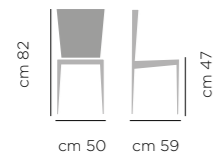

Denise

PRODOTTO DA ASSEMBLARE TO BE ASSEMBLED

DIMENSIONI DIMENSIONS

ART. 740.01
Base fissa
acciaio
laccata
Lacquered
steel base

SEDIA DENISE ART.740.01, BASE ACCIAIO LACCATO A8 NERO, RIVESTIMENTO VELLUTO V8
CHAIR DENISE ART.740.01, LACQUERED STEEL BASE A8 BLACK, UPHOLSTERED VELLUTO V8