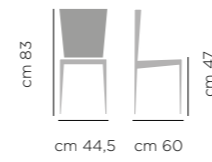

ART. **744.05**
Base legno
frassino
Ashwood
legs

SEDIA GIULIA ART.744.01, BASE ACCIAIO LACCATO A60 OTTONE ANTICATO, RIVESTITA VELLUTO V13
CHAIR GIULIA ART.744.01, LACQUERED STEEL BASE A60 BRASSED ANTIQUE, UPHOLSTERED VELLUTO V13