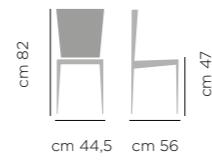

DIMENSIONI DIMENSIONS

ART. 746.01
Base
acciaio
laccata
Lacquered
steel base

ART. 746.02
Base
acciaio
rivestita
Steel
upholstered
base

ART. 746.03
Base acciaio
girevole
con ritorno
e piedini
regolabili.
Swivel with
Adjustable
Glides Steel
Base.