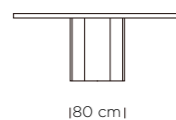

Mark

Design by Alpestudio

PARTICOLARE PROFILO BORDO DEL PIANO / EDGE DETAIL

Profilo bordo a 45° bisellato, vetro e stratificato vetro-ceramica

Glass and ceramic with glass support tops: Bevelled 45° edge.

Profilo bordo a 30° bisellato, Laminato, Fenix, Laccato e Impiallacciato.

HPL Laminate, Fenix, Laquered, Veneered tops: Bevelled 30° edge.

Profilo bordo dritto. Su tutti i piani.

Any top: Straight edge.

Profilo bordo irregolare scortecciato. Impiallacciato scortecciato.

Veneered top: Debarked irregular edge.

TAVOLI FISSI / SU TUTTI I TAVOLI, ANCHE SENZA PREAVVISO, LE MISURE POTRANNO ESSERE SOGGETTE A VARIAZIONI IN BASE ALLE NECESSITÀ DI PRODUZIONE FIX TABLES / ON ALL THE TABLES THE DIMENSIONS MAY BE SUBJECTED TO CHANGE ACCORDING TO PRODUCTION NEEDS, EVEN WITHOUT NOTICE.

TAVOLI ALLUNGABILI / SU TUTTI I TAVOLI, ANCHE SENZA PREAVVISO, LE MISURE POTRANNO ESSERE SOGGETTE A VARIAZIONI IN BASE ALLE NECESSITÀ DI PRODUZIONE EXTENDABLE TABLES / ON ALL THE TABLES THE DIMENSIONS MAY BE SUBJECTED TO CHANGE ACCORDING TO PRODUCTION NEEDS, EVEN WITHOUT NOTICE.

TAVOLO MARK BASE ACCIAIO VERNICIATO A81 CHAMPAGNE, PIANO RETTANGOLARE 240X110 CM, CERAMICA IM28 CALACATTA BLACK LUCIDO
TABLE MARK, STEEL LACQUERED BASE A81 CHAMPAGNE, RECTANGULAR TOP 240 X 110 CM, CERAMIC IM 28 CALACATTA BLACK GLOSSY

SEDIA OTTY BASE A81 CHAMPAGNE, RIVESTITA NAPPA N17 LAVANDA
CHAIR OTTY, STEEL BASE, LACQUERED A81 CHAMPAGNE, UPHOLSTERED NAPPA N17 LAVANDA

MADIA EVOLUTION
SIDEBOARD EVOLUTION

SPECCHIERA EDEN
MIRROR EDEN

LAMPADA SPHERA
CEILING LAMP SPHERA