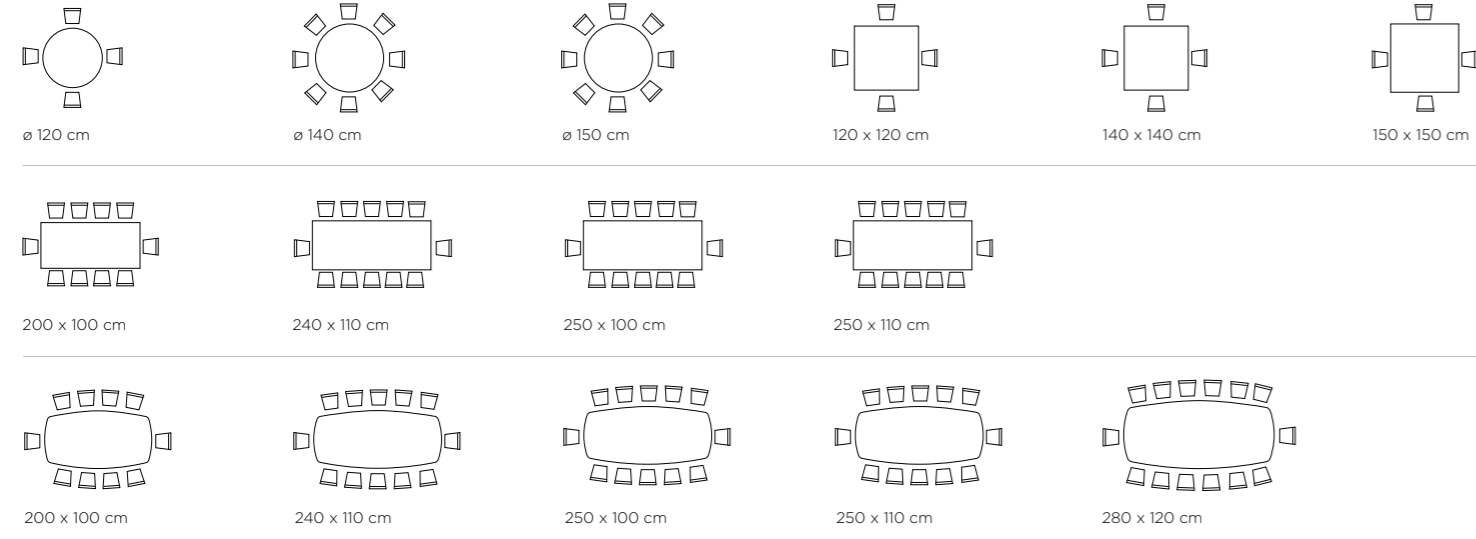

PARTICOLARE PROFILO BORDO DEL PIANO / EDGE DETAIL

Profilo bordo a 45° bisellato, vetro e stratificato vetro-ceramica

Glass and ceramic with glass support tops: Bevelled 45° edge.

Profilo bordo a 30° bisellato, Laminato, Fenix, Laccato e Impiallacciato.

HPL Laminate, Fenix, Laquered, Veneered tops: Bevelled 30° edge.

Profilo bordo dritto. Su tutti i piani.

Any top: Straight edge.

TAVOLI FISSI / SU TUTTI I TAVOLI, ANCHE SENZA PREAVVISO, LE MISURE POTRANNO ESSERE SOGGETTE A VARIAZIONI IN BASE ALLE NECESSITÀ DI PRODUZIONE
FIX TABLES / ON ALL THE TABLES THE DIMENSIONS MAY BE SUBJECTED TO CHANGE ACCORDING TO PRODUCTION NEEDS, EVEN WITHOUT NOTICE.