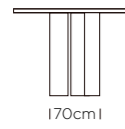

Isola

Design by: Studio Tecnico Ingegneri & Studio Tecnico Dilazzaro Casa

PARTICOLARE PROFILO BORDO DEL PIANO / EDGE DETAIL

Profilo bordo a 45° bisellato, vetro e stratificato vetro-ceramica

Glass and ceramic with glass support tops: Bevelled 45° edge.

Profilo bordo a 30° bisellato, Laminato, Fenix, Laccato e Impiallacciato.

HPL Laminate, Fenix, Laquered, Veneered tops: Bevelled 30° edge.

Profilo bordo dritto. Su tutti i piani.

Any top: Straight edge.

TAVOLI FISSI / SU TUTTI I TAVOLI, ANCHE SENZA PREAVVISO, LE MISURE POTRANNO ESSERE SOGGETTE A VARIAZIONI IN BASE ALLE NECESSITÀ DI PRODUZIONE
FIX TABLES / ON ALL THE TABLES THE DIMENSIONS MAY BE SUBJECTED TO CHANGE ACCORDING TO PRODUCTION NEEDS, EVEN WITHOUT NOTICE.