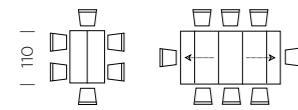

Consolle Naxos

PARTICOLARE PROFILO BORDO DEL PIANO / EDGE DETAIL

Profilo bordo dritto.
Su tutti i piani.

Any top:
Straight edge.

CONSOLLE ALLUNGABILE PIANO FOLDING / SU TUTTI I TAVOLI, ANCHE SENZA PREAVVISO, LE MISURE POTRANNO ESSERE SOGGETTE A VARIAZIONI IN BASE ALLE NECESSITÀ DI PRODUZIONE
EXTENDABLE CONSOLE FOLDING TOP / ON ALL THE TABLES THE DIMENSIONS MAY BE SUBJECT TO CHANGE ACCORDING TO PRODUCTION NEEDS, EVEN WITHOUT NOTICE.

3 allunghe esterne
da cm 45.
Gambe sempre
perimetrali.