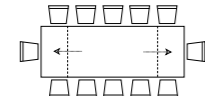

160 (200 / 240) x 90 cm

2 x 40 cm extensions with extendable
sliding mechanism wooden legs.

2 allunghe da 40 cm con carrello estraibile
Gambe in legno.