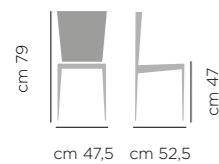

Cleo

DIMENSIONI DIMENSIONS

ART. 723.01

Base
acciaio
laccata
Lacquered
steel base

SEDIA CLEO ART.723.01, BASE ACCIAIO LACCATO A8 NERO, RIVESTIMENTO VELLUTO V15
CHAIR CLEO ART.723.01, LACQUERED STEEL BASE A8 BLACK, UPHOLSTERED VELLUTO V15