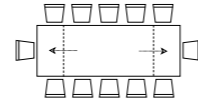

200 (240 / 280) x 100 cm

2 x 40 cm extensions with extendable
sliding mechanism wooden legs.

2 allunghe da 40 cm con carrello estraibile
Gambe in legno.