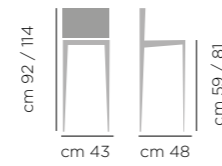

ART. 749.10
Base
acciaio
alzata gas
Gas lift
chromed
steel base

SGABELLO GIULIA ART.749.10, BASE A91 CROMO, RIVESTITO VELLUTO V13
STOOL GIULIA ART.74910, STEEL BASE A91 CHROMED. UPHOLSTERED VELLUTO V13