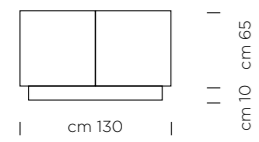

PAG. 108

Levante ante Vetro Levante Glass doors

PAG. 110

Levante Ante in Ceramica Ceramic Doors

DIMENSIONI
DIMENSIONS

ART. MA 042

ART. MA 043

LEVANTE/ ANTE IN CERAMICA IM 28 CALACATTA BLACK LUCIDO
STRUTTURA LACCATA STANDARD RAL 9005 NERO OPACO