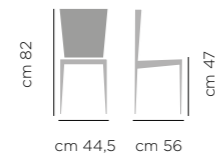

ART. 746.02
Base
acciaio
rivestita
Steel
upholstered
base