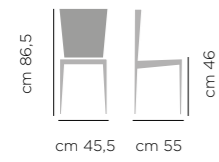

Giulia
PAG. 96

Lella
PAG. 100

Viola
PAG. 80

Otty

Design by Alpestudio

DIMENSIONI DIMENSIONS

ART. 620.01
Base
acciaio
laccata
Lacquered
steel base

SEDIA OTTY ART.620.01 STRUTTURA ACCIAIO LACCATA A81 CHAMPAGNE, RIVESTITA LUNA LU15
CHAIR OTTY ART.620.01, LACQUERED STEEL FRAME A81 CHAMPAGNE, UPHOLSTERED LUNA LU15