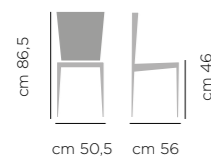

DIMENSIONI DIMENSIONS

ART. 621.01

Base
acciaio
laccata

Lacquered
steel base

POLTRONCINA OTTY ART.621.01, STRUTTURA ACCIAIO LACCATA A81 CHAMPAGNE, RIVESTITA LUNA LU25
ARMCHAIR OTTY, LACQUERED STEEL BASE A81 CHAMPAGNE, UPHOLSTERED LUNA LU25