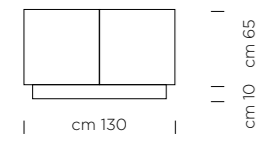

Levante

Ante in Vetro Glass Doors

DIMENSIONI DIMENSIONS

ART. MA 042